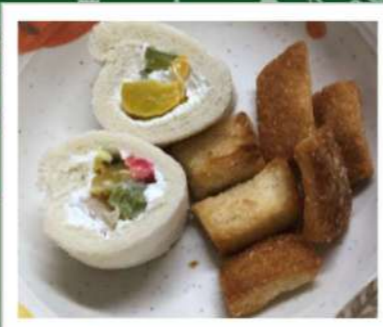

ヘアサロン アサリ(カット) 1/31(月)

クリスマスツリーを
ステンドグラス風に

フルーツロールサンドで
クリスマス気分♪

今年一年ご利用頂き
ありがとうございました。
来年もまた皆様にとって
幸多き一年でありますよう・・・

来年の干支「寅」に ちなんで
張り子を作りました。

「年女」

「年男」